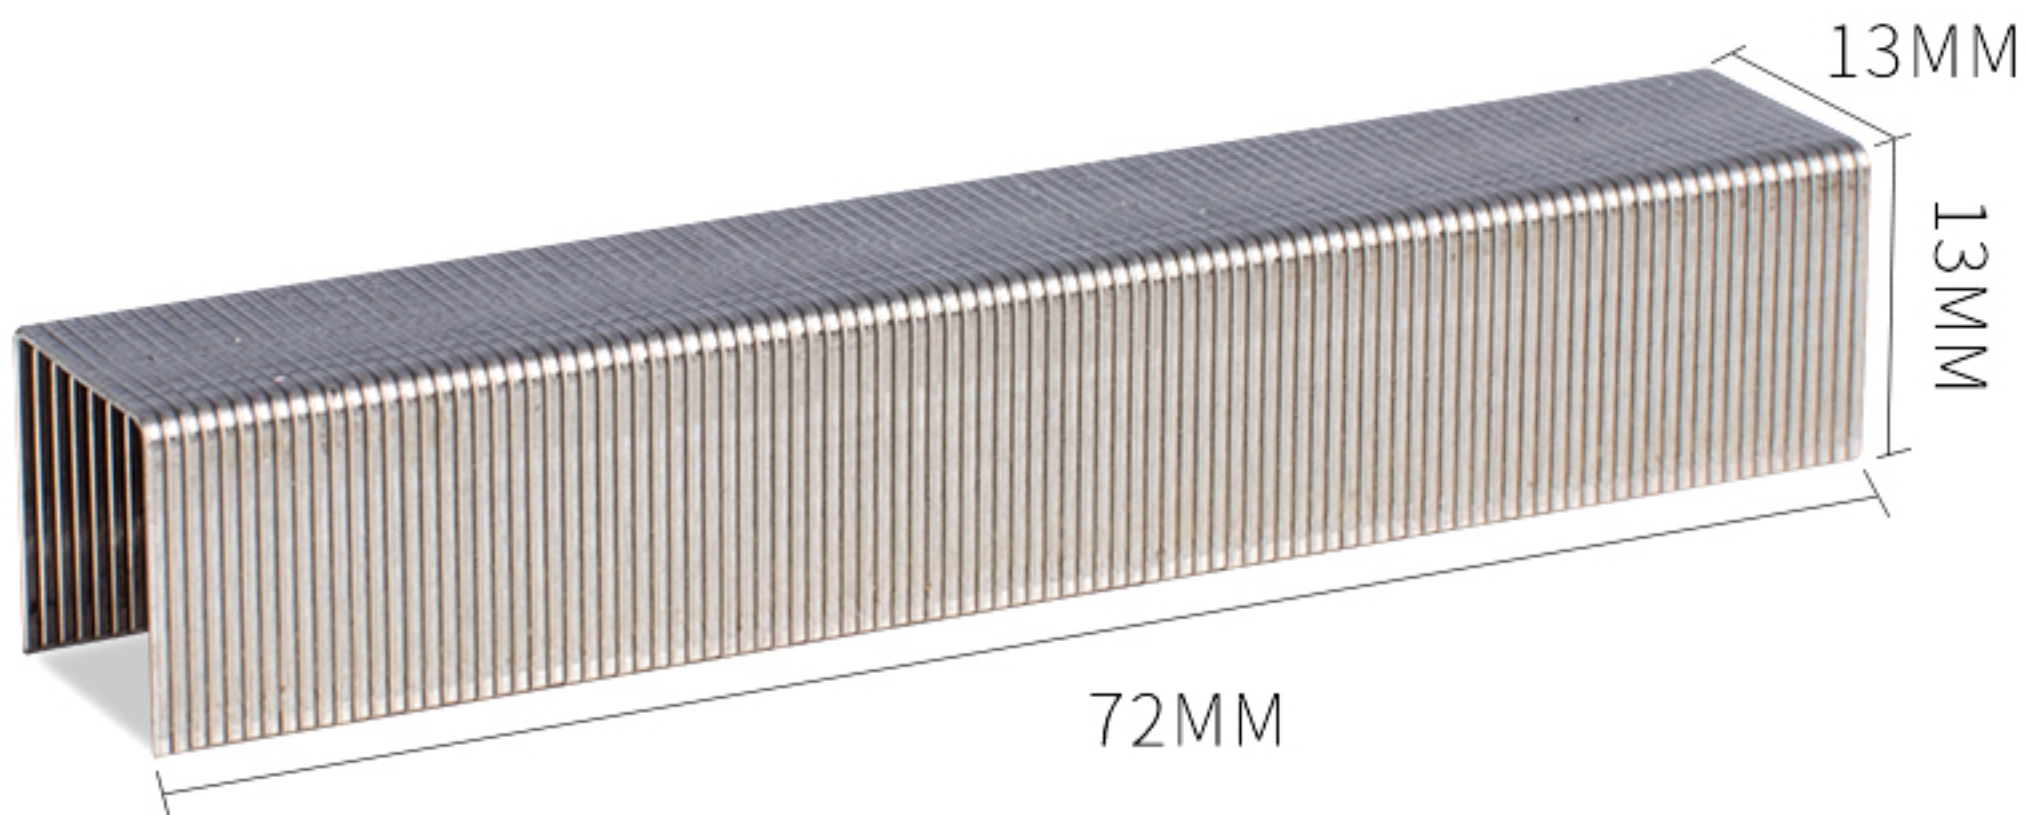

STAPLES

deli

STAPLES

0013

23/13
1000 PCS

Sharp Tips

80 SHEETS

deli

ESSENTIAL

STAPLES

Balanced
hardness

Ref.

Spec.

E0013

Staple - 23/13

deli

eli 0386
TYPE OF STAPLE
size

size	23/6	23/8	23/10	23/13	23/15	23/17	100	120
Thin								
Normal								
Thick								
shards	15	30	50	80	100			
sheets								

Do not staple without paper!

办公

片	三级分类	每个分公司现场展示数	实际到货数量	缺少
	液体胶			
	胶粘器			
	胶粘器			
	胶粘器			
	文具胶带			
	文具胶带			
	12#省力订书机			
	12#省力订书机			
	重型订书机			
	重型订书机			
	重型订书机			