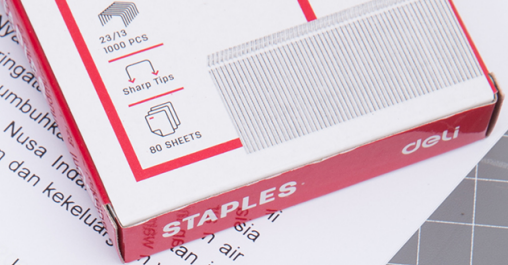

...sya. Oleh karena itu, segala bentuk kritik dan saran akan kami terima
...n ini dan kegiatan yang akan kami laksanakan.

...sya
...n ini
...n warga