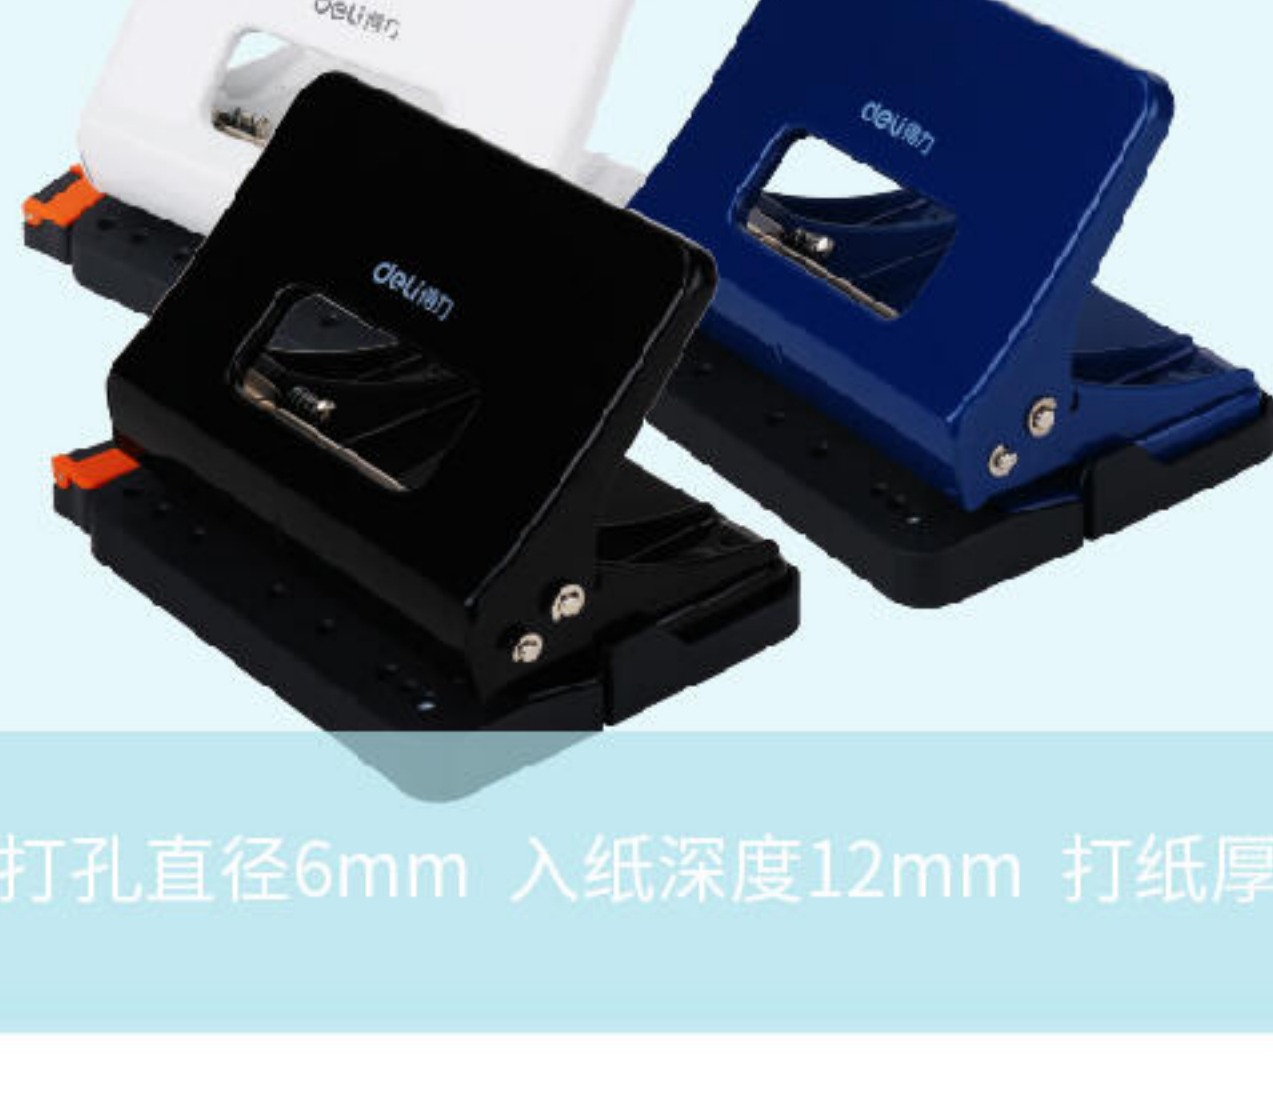

dell

A4 LTR

B5

A4

B5

A5 4-HOLE B5

炫彩 办公

炫彩系列

简约便捷

炫彩-时尚的代名词

时尚

简约造型，金属材质，体积小巧
标尺杆定位，借力又方便

时尚炫彩风

孔距80mm 打孔直径6mm 入纸深度12mm 打纸厚度15层

你还不知道的秘密
“4”大优点

办公时尚