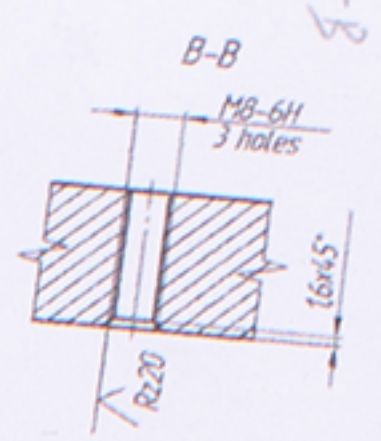

Lock design

Ref.

Spec.

**Single/
Asst.**

E0141

15 sheets, 80mm,
Φ6mm

Single

**EFFORTLESS
PUNCH**
0141

15 SHEETS
80 mm
30%
EFFORTLESS

deli
EXPERT

**EFFORTLESS
PUNCH**
0141

deli
EXPERT

**EFFORTLESS
PUNCH**
0141

deli
EXPERT

ADAPTOR
FOR STUDENT CONTROL
DRAUGHTSMANSHIP

A4 LTR B5
A4 B5
A5 4HOLE B6

简约便捷

炫彩-时尚的代名词

时尚

简约造型，金属材质，体积小巧
标尺杆定位，借力又方便

时尚炫彩风

孔距80mm 打孔直径6mm 入纸深度12mm 打纸厚度15层

你还不知道的秘密
“4”大优点

办公时尚

颜色丰富
便于挑选

机身设计
外观

方便实用

产品信息展示

当一件产品被反复的推翻重来再推翻
不断的设计打磨直到最后成品出货
它已经不再是单纯的产品 而是一件工艺品

品名	省力打孔机-15页
货号	No.0141
打纸厚度	15层*12mm
孔距	80mm
尺寸	120*90*40mm
打孔直径	6mm
颜色	蓝,黑,白(颜色随机发哦)
附带功能	锁扣

享受品质

金属材质
省力耐用