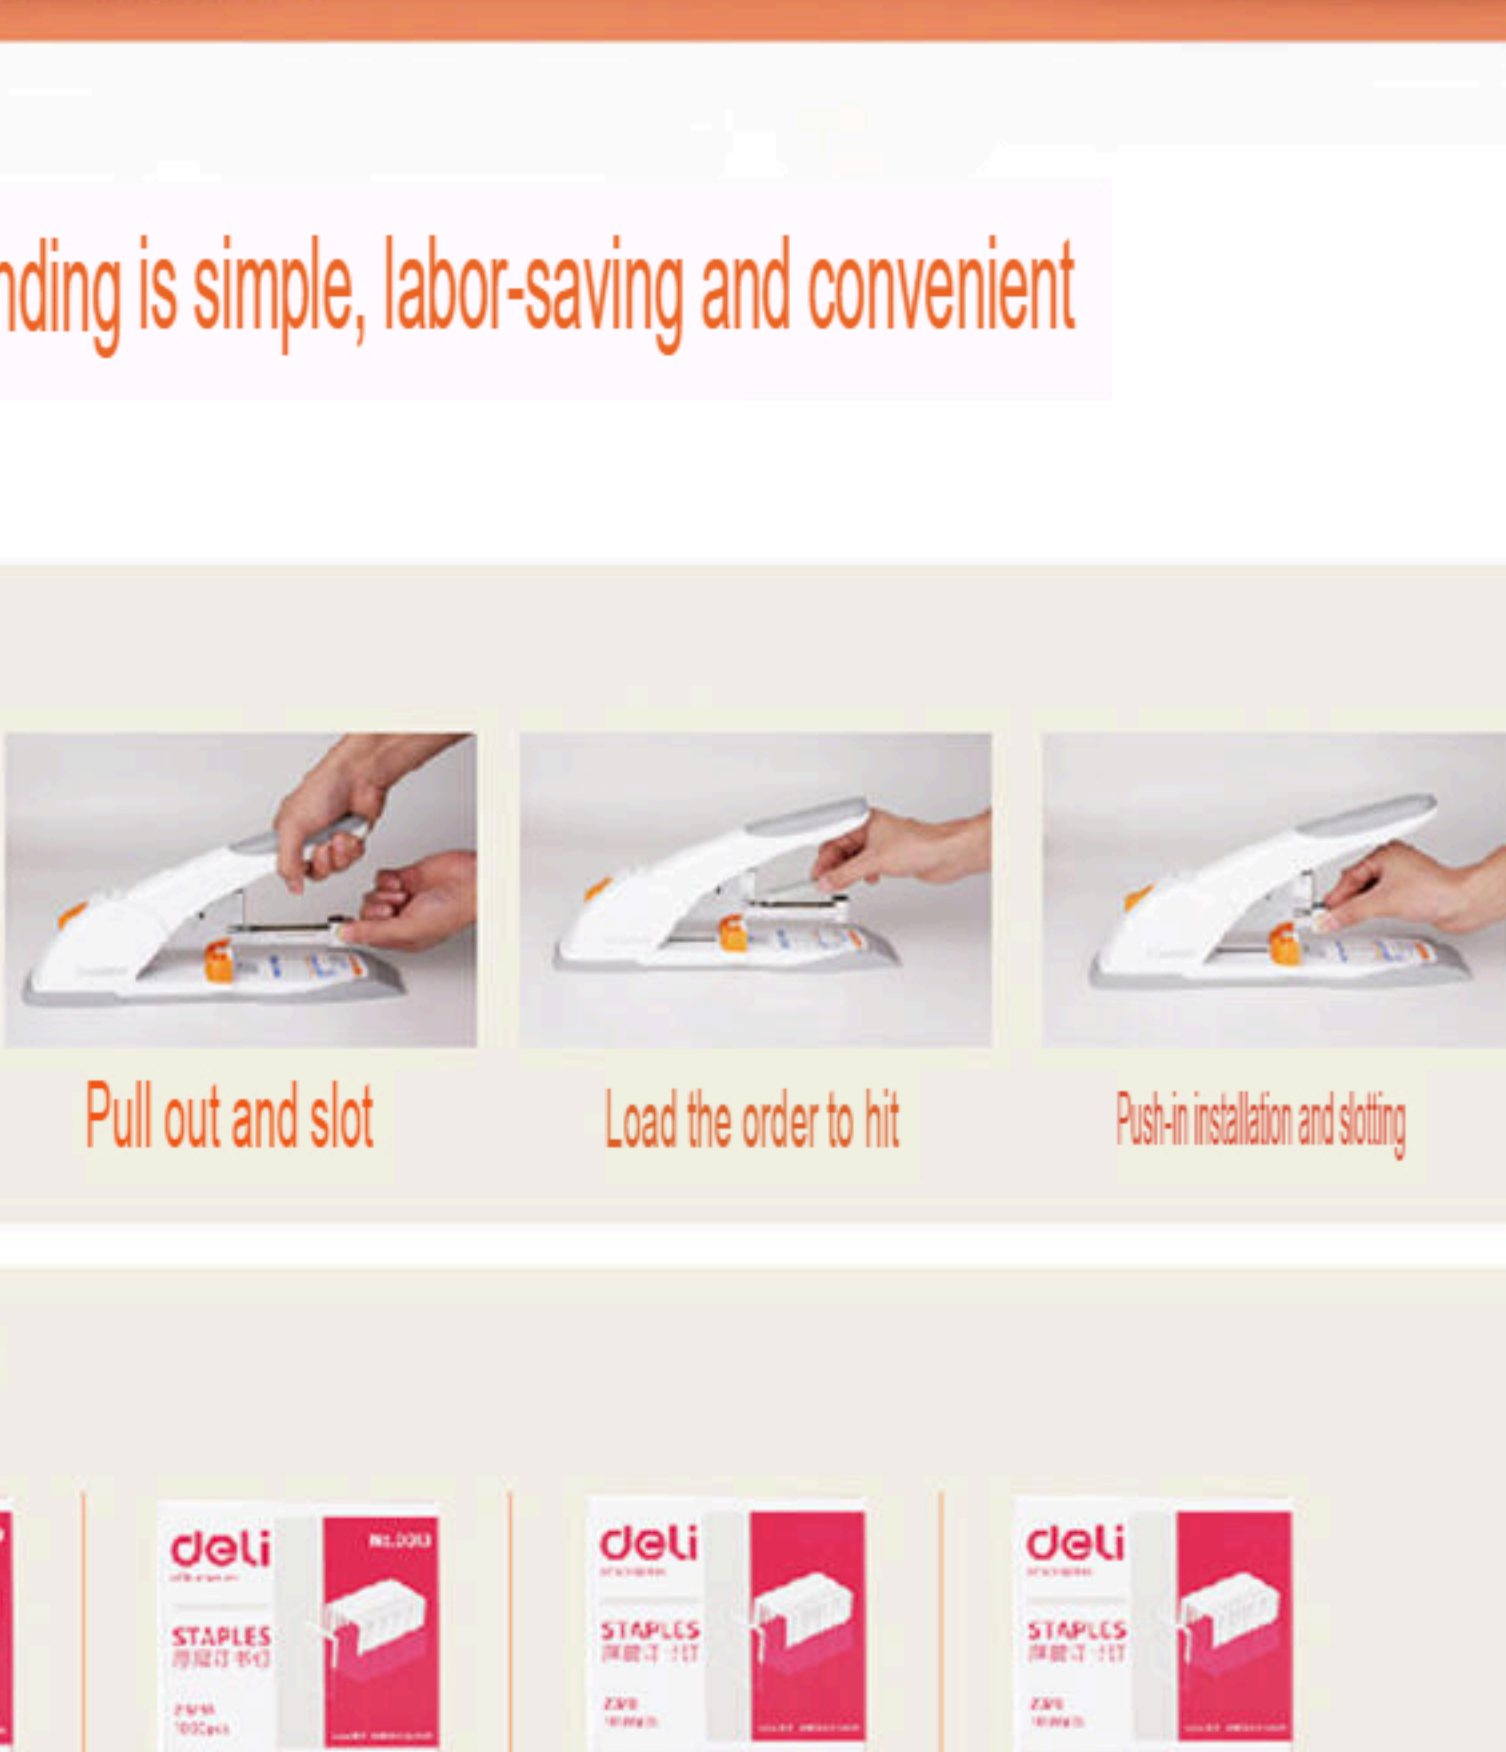

Reasonable design

Labor-saving binding

自带坚固 省力

0487 Product file

- 产品货号: 0487
- 产品尺寸: 360×85×180mm
- 产品颜色: 白色
- 产品重量: 1300g
- 最大厚度: 80张/70g
- 最大装订: 100钉

- 15-80 70g/张 装订厚度可达80张
- 0-60mm 带卡尺可入纸60mm
- 卡尺防滑活动按钮
- 防滑省力工程手柄
- PRESS 装订槽一键弹出
- 自带防卡钉滑动按键
- 4种型号 四中订书钉型号通用
- 大容量 100钉 一次性可入100钉

The caliper can be fixed when the key is fixed.

PRESS button 订书槽一键弹出。

厚装订 装订厚度可达80张/70g纸。

省力按臂 装订省力。

Binding is simple, labor-saving and convenient

Binding steps :

Staple model

- 13/13mm
- 13/10mm
- 13/8mm
- 13/6mm