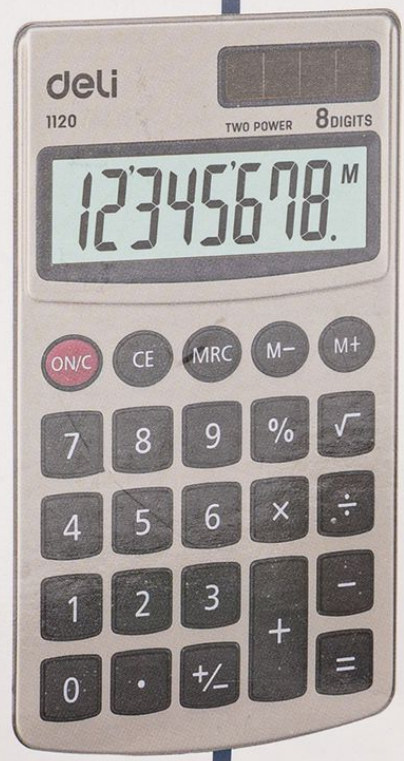

deli

1120

TWO POWER 8 DIGITS

CALCULATOR

1120

deli

EASY

deli

EASY

deli DL-1120

8 DIGITS TWO POWER

12345678.

8

DIGITS

METAL

SURFACE

8 DIGITS TWO POWER

12345678.

8

DIGITS

METAL
SURFACE

deli
EASY

CALCULATOR

1120

deli
EASY

CALCULATOR
1120

8
Digits

METAL
Surface

deli DL-1120

8 DIGITS TWO POWER

12345678.

CALCULATOR