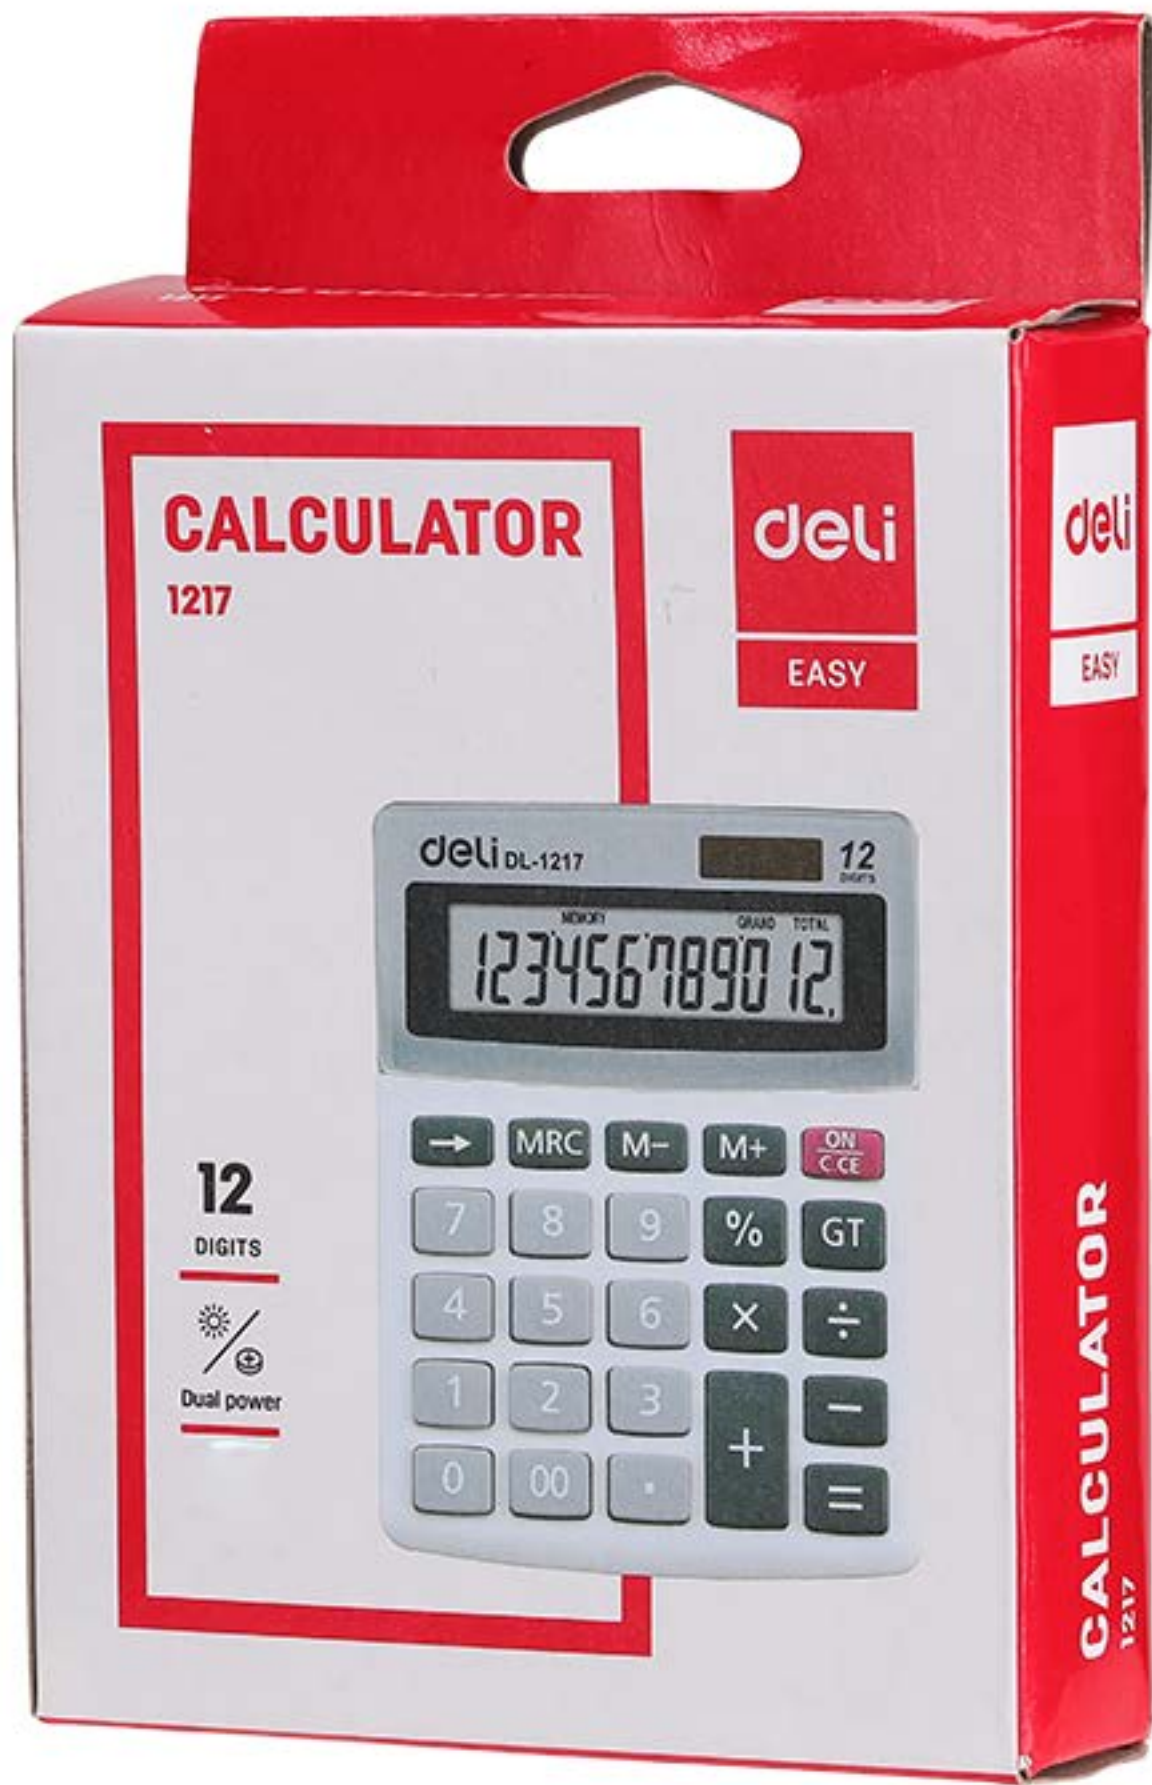

deli

deli

12 DIGITS
TWO POWER

1217

deli

EASY

CALCULATOR

1217

deli

EASY

12

Digits

Dual Power

CALCULATOR
1217

deli DL-1217

12
DIGITS

GRAND TOTAL
1234567890 12.

Digits

Dual Power

Auto
Power off

GT

Grand Total

MEMORY

FUNCTION

=

=

CALCULATOR

1217

deli

EASY

deli

EASY