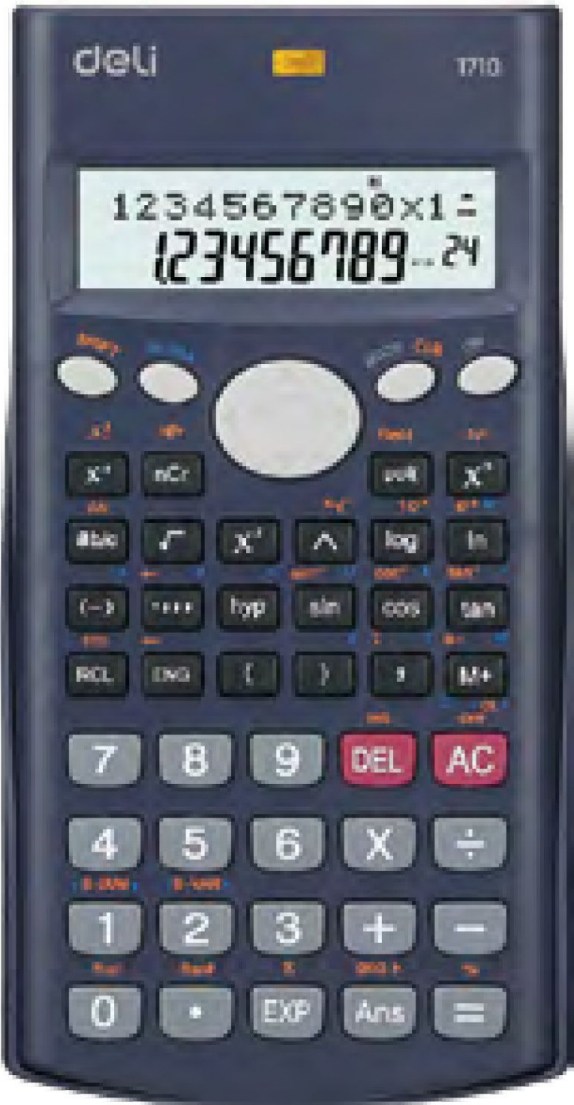

deli

1710

1234567890x1  
1234567890

Calculator keypad layout:

- Top row: SHIFT, ALPHA, REPLAY (center), MODE CLR, ON
- Row 2:  $x!$ , nPr, Rec(,  $3\sqrt{\quad}$ ;  $x^{-1}$ , nCr, pol(,  $x^3$
- Row 3: d/c,  $\sqrt{\quad}$ ,  $x^2$ ,  $x\sqrt{\quad}$ ,  $10^x$ ,  $e^x$ , e; ab/c,  $\sqrt{\quad}$ ,  $\wedge$ , log, ln
- Row 4: A ← B, C  $\sin^{-1}$  D  $\cos^{-1}$  E  $\tan^{-1}$  F; (-),  $\leftarrow$ , hyp, sin, cos, tan
- Row 5: STO ←, X ; Y M- M; RCL, ENG, (, ), /, M+
- Row 6: 7, 8, 9, DEL, AC; (INS OFF)
- Row 7: 4, 5, 6, X,  $\div$
- Row 8: 1, 2, 3, +, -; (S-SUM) (S-VAR)
- Row 9: Rnd, Ran#,  $\pi$ , DRG  $\blacktriangleright$ , %; 0,  $\cdot$ , EXP, Ans, =

- 240 scientific functions
- ANS function
- check and correct function
- fractional arithmetic function
- standard deviation calculation
- coordinate transformation
- data edit
- continuous calculation
- memory function 10 variables
- statistics calculations

**10+2**  
Digits

**BIG**  
Display

**AUTO**  
POWER OFF

**P**  
key  
Plastic

**+**  
Battery

**||**  
Cover

**2LINE**  
Display

REF	NAME	SIZE	COLOR
<b>E1710</b>	240F Scientific Calculator 10+2 Digits	162x84x19mm	●

**SCIENTIFIC  
CALCULATOR**

1710

**10+2**  
DIGITS

---

**240**  
FUNCTIONS

**SCIENTIFIC CALCULATOR**  
1710

deli DL-1710  
SCIENTIFIC CALCULATOR

1234567890x1=  
1234567890