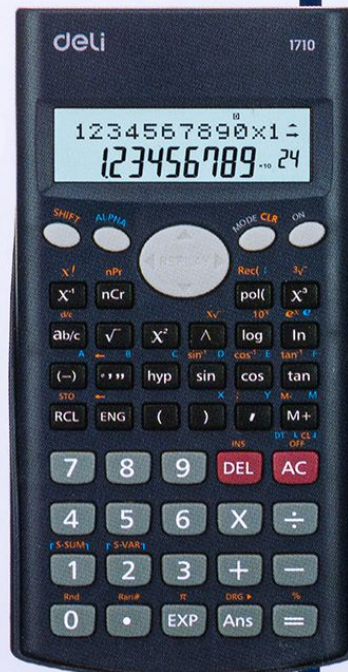

**10+2**  
Digits

**BIG**  
Display

**AUTO**  
POWER OFF

**P**  
key  
Plastic

**+**  
Battery

**||**  
Cover

**2LINE**  
Display

REF	NAME	SIZE	COLOR
<b>E1710</b>	240F Scientific Calculator 10+2 Digits	162x84x19mm	●

deli

1710

1234567890x1  
1234567890

Calculator keypad layout:

- Top row: SHIFT, ALPHA, REPLAY, MODE CLR, ON
- Row 1:  $x!$ , nPr,  $x^{-1}$ , nCr, Rec(,  $3\sqrt{\phantom{x}}$ ,  $x^3$
- Row 2: d/c,  $\sqrt{\phantom{x}}$ ,  $x^2$ ,  $x^y$ ,  $10^x$ ,  $e^x$ , e
- Row 3: A ← B,  $\sin^{-1}$ ,  $\cos^{-1}$ ,  $\tan^{-1}$ , F
- Row 4: (-),  $\frac{\square}{\square}$ , hyp, sin, cos, tan
- Row 5: STO ←, RCL, ENG, (, ), /, M+
- Row 6: 7, 8, 9, DEL, AC
- Row 7: 4, 5, 6, X,  $\div$
- Row 8:  $\int$ -SUM,  $\int$ -VAR, 1, 2, 3, +, -
- Row 9: Rnd, Ran#,  $\pi$ , DRG ▶, %
- Row 10: 0, ., EXP, Ans, =

deli DL-1710  
SCIENTIFIC CALCULATOR

11 12 1  
10 QC 2  
9 PASSED 03  
PIN: 105012003  
8 20/21 4  
7 6 5

dell  
ELECTRONIC CALCULATOR  
DELL GROUP CO., LTD.  
MADE IN CHINA

○ RESET

deli

CORE

# SCIENTIFIC CALCULATOR

1710

240

Functions

10+2

Digits

L1154(LR44)

scan to find out more!