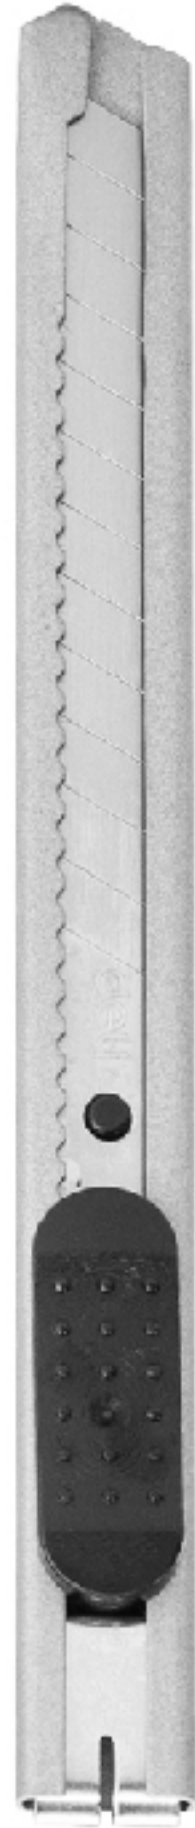

deli

CUTTER

deli

Official
Store

得力2053美工刀

黑色

长：80mm

宽：9mm

高：0.4mm

deli

deli

SK5
Steel blade

13 snap-off blades

Manual lock

deli

130mm