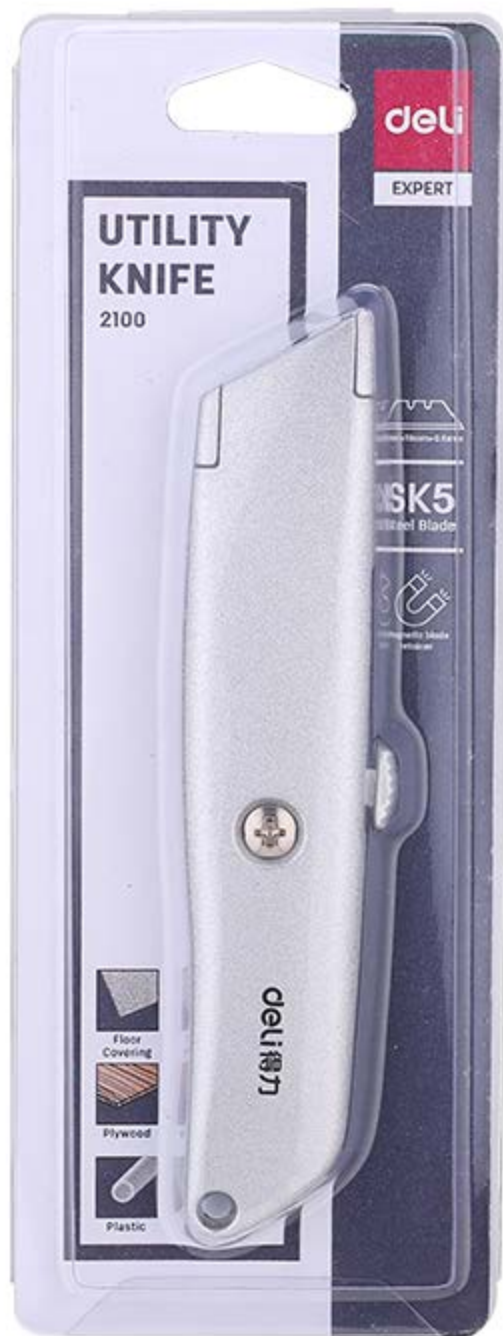

deli

EXPERT

61mm×19mm×0.6mm

SK5

Steel Blade

**Magnetic blade
retainer**

**Floor
Covering**

Plywood

Plastic

deli

EXPERT

UTILITY KNIFE

2100

SK5
Steel Blade

Magnetic blade
retainer

deli
2100

UTILITY KNIFE

2100

BLADE REPLACEMENT INSTRUCTION

If the blade needs to be replaced, please use Deli 78001 blade for best performance.

1. Unscrew, and separate 2 parts of the handle.

2. Grab the back side of the blade, switch to the other side to use. Make sure the blade gap is right fit into the bracket.

Utility knife · Couteaux utilitaires · Cuchillas Utilitarias · Canivete · Utility Messer · утилитарные ножи · فائدة سكين

GB: Durable aluminum alloy body and long-lasting structure. Magnetic blade retainer. Integrated hanging hole. **FR:** En alliage d'aluminium durable et structure d'une longue durée de vie. Porte-lame magnétique. Trou de suspension intégré. **ES:** Cuerpo duradero de aleación de aluminio y estructura de larga duración. Cuchilla con retenedor magnético. Orificio para colgar integrado. **PT:** Corpo durável da liga de alumínio e estrutura duradouro. Retenção de lâminas magnéticas. Furo suspenso integrado. **DE:** Haltbarer Aluminiumlegierungskörper und langlebige Struktur. Magnetklingenhalter. Integriertes Aufhängeloch. **RU:** Прочный корпус из алюминиевого сплава и долговечная конструкция. Магнитный держатель лезвия. С отверстием для подвешивания.