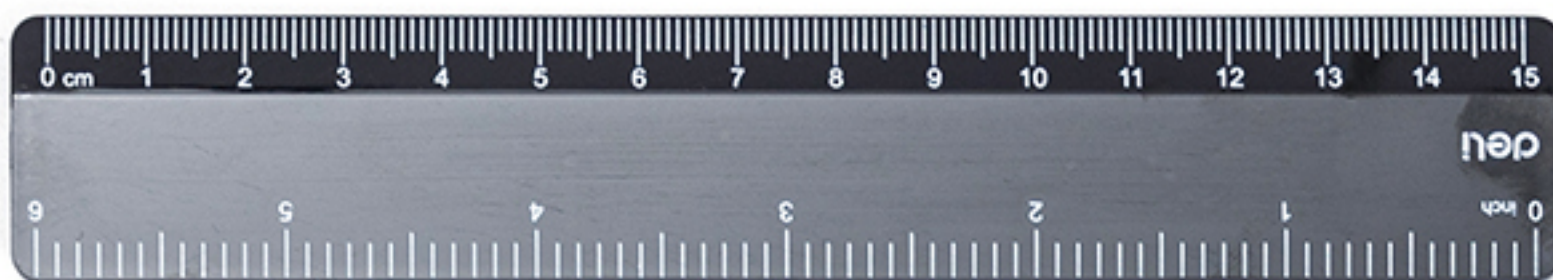

STAPLES
0010N

deli
ESSENTIAL

scribble
ERASER WHOLE
PIECE

deli No.9147

deli

MAXI

No.10 stapler

No.10 staples

PS
Material

STATIONERY SET 38253

12
PCS SET

3 drawers
3 compart-
ments

PS
Material

GB: 12 pcs supplies included. 3 compartments and 3 draws for a better desktop organization. High-quality PS material. Transparent drawer.
FR: 12 accessoires inclus. Les 3 casiers et les 3 tiroirs permettent une meilleure organisation du bureau. Matériau PS de haute qualité. Tiroir transparent.
ES: 12 accesorios incluidos. 3 compartimentos y 3 cajones para una mejor organización del escritorio. Material de PS de alta calidad. Cajón transparente.
PT: 12 artigos inclusos. 3 compartimentos e 3 gavetas para melhor organização da área de trabalho. Material PS de alta qualidade. Gaveta transparente.
DE: Inklusive 12 Stück zum Nachfüllen. 3 Fächer und 3 Schubladen für einen aufgeräumten Schreibtisch. Hochwertiges PS-Material. Transparente Schublade.
RU: 12 канцелярских предметов в комплекте. 3 отделения и 3 лотка для хранения канцелярских принадлежностей. Высококачественный полистирол. Прозрачный выдвижной ящик.