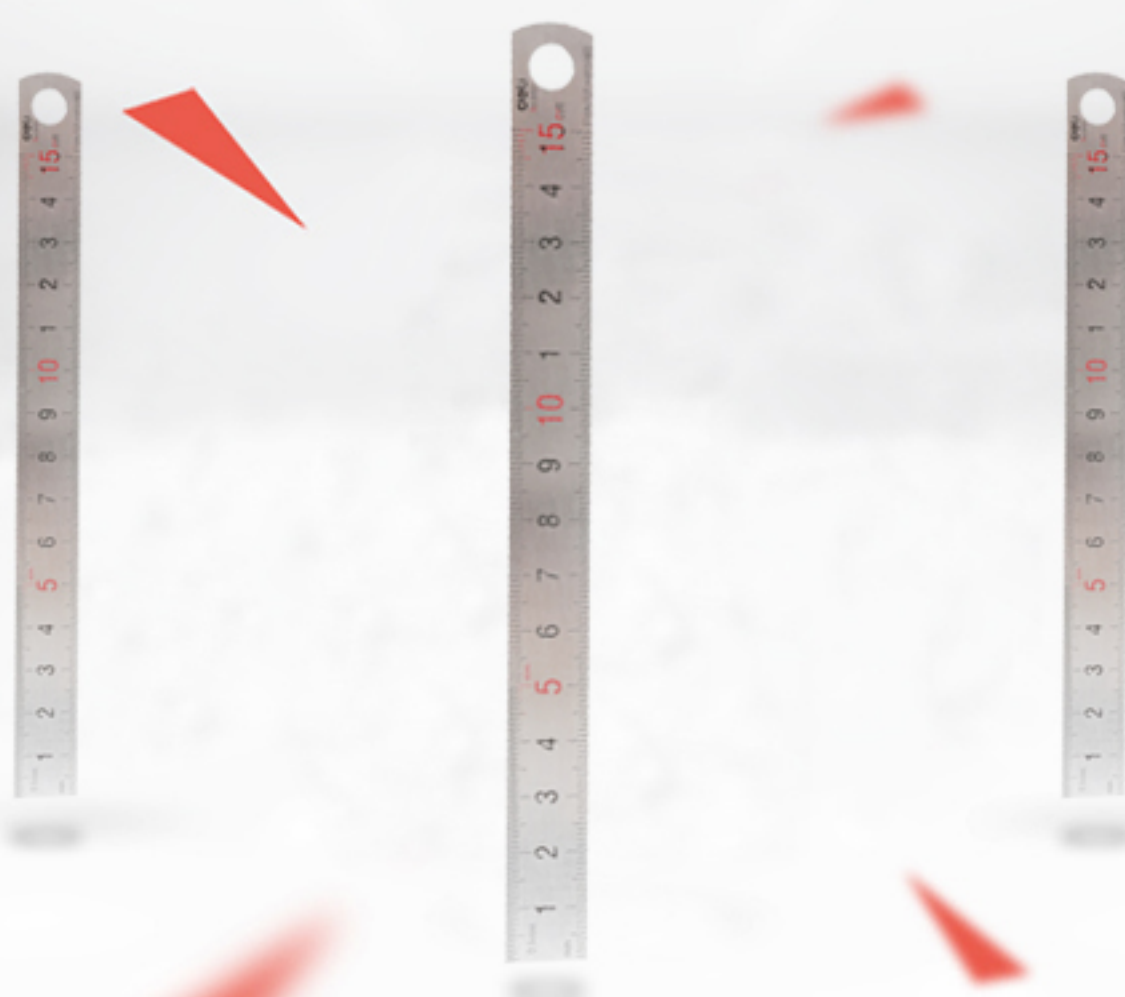

得力8461小号钢直尺

刻度精确 不易磨损 不锈钢材质 美观耐用