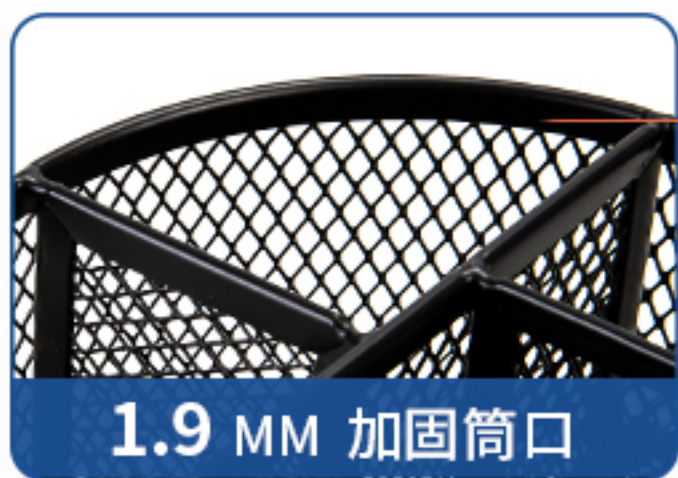

三层分格设计

分类合理

笔尺放置

笔、尺子、剪刀等
较长物体

便签放置

便签、名片、订书机等
较大物体

杂物放置

橡皮、名片、透明胶等
较小物体

高温烤漆钢材

使用放心

金属网纹设计

1.9 MM 加固筒口

多功能
办公座

deli
得力文具

No.8902
VERSATILE PEN STAND

产品规格 220mmX112mmX104mm

- 采用金属材质，厚实耐用
- 防滑脚垫设计，摆放稳固
- 大容量收纳设计，美观大方

**多功能
办公座** No.8902
VERSATILE PEN STAND

deli
得力文具

产品规格 220mmX112mmX104mm

- 采用金属材质，厚实耐用
- 防滑脚垫设计，摆放稳固
- 大容量收纳设计，美观大方