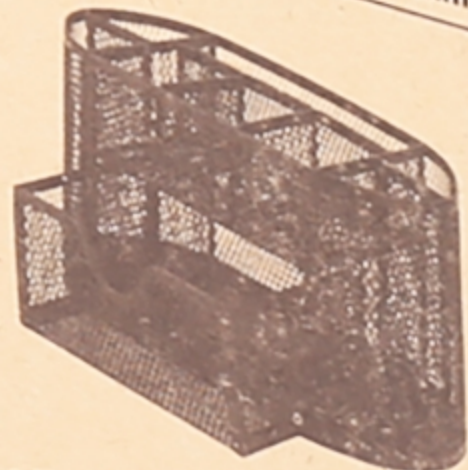

三层分格设计

分类合理

笔尺放置

笔、尺子、剪刀等
较长物体

便签放置

便签、名片、订书机等
较大物体

杂物放置

橡皮、名片、透明胶等
较小物体

高温烤漆钢材

使用放心

金属网纹设计

1.9 MM 加固筒口

多功能
办公座

deli
得力文具

No.8902
VERSATILE PEN STAND

产品规格 220mmX112mmX104mm

- 采用金属材质，厚实耐用
- 防滑脚垫设计，摆放稳固
- 大容量收纳设计，美观大方

**多功能
办公座** No.8902
VERSATILE PEN STAND

deli
得力文具

产品规格 220mmX112mmX104mm

- 采用金属材质，厚实耐用
- 防滑脚垫设计，摆放稳固
- 大容量收纳设计，美观大方