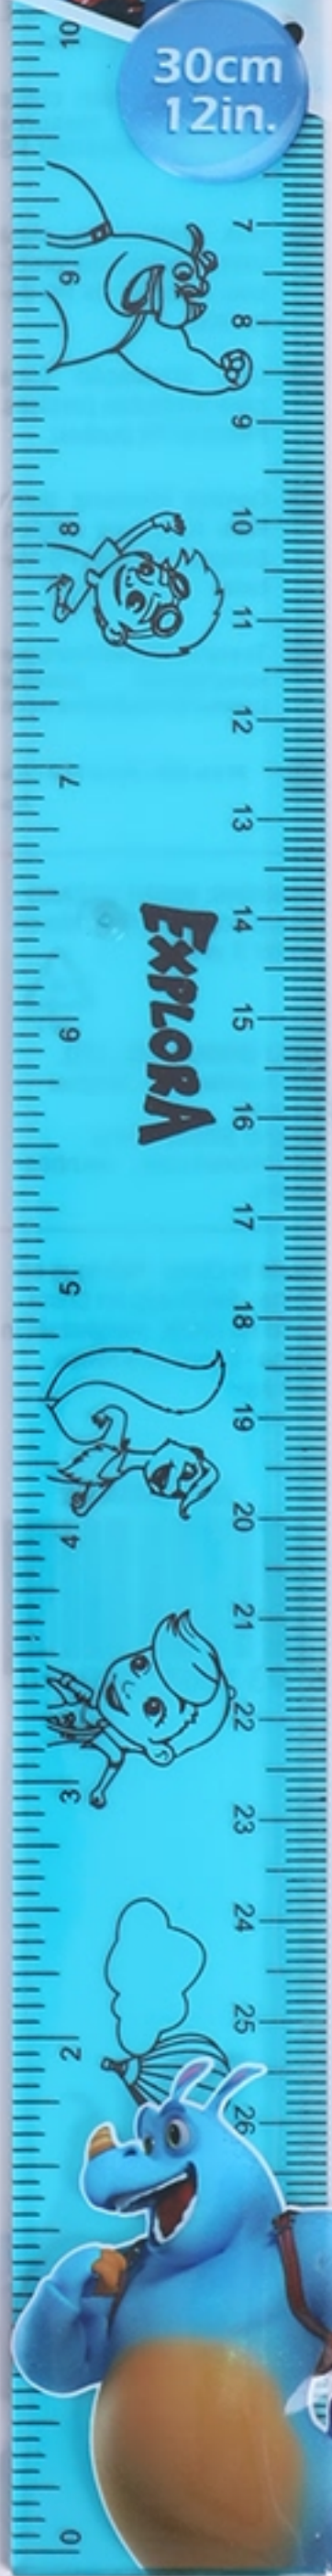

deli

RULER G014 02

EXPLORA
Alex&Nick

30cm
12in.

deli

RULER G014 02

EXPLORA
Lara&Roxy

30cm
12in.