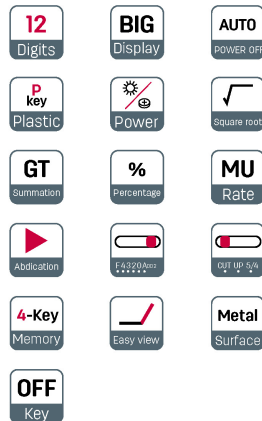

DESK CALCULATOR

EM00820

POWER

REF	NAME	SIZE	COLOR
EM00820	Metal Calculator 12-digit	173.2×134.6×41.2mm	●

deli

POWER

CALCULATOR

M008 20

deli

POWER

CALCULATOR
M008 20

Auto/Manual
Power off

Digits

Dual Power

deli

M008 12 DIGITS
TWO POWER

CUT UP 5/4

F 4 2 0 ADD2

Calculator keypad layout:

- Row 1: MU, M+, M-, MRC, +/-, OFF
- Row 2: GT, 7, 8, 9, %, $\sqrt{\quad}$
- Row 3: \rightarrow , 4, 5, 6, \times , \div
- Row 4: ON/C-CE, 1, 2, 3, +, -
- Row 5: AC, 0, 00, ., =

GB: Big display. Dual power. Auto/Manual power off.

FR: Grande zone d'affichage. Double alimentation. S'éteint automatiquement/manuellement.

ES: Gran pantalla. Alimentación doble. Apagado automático/manual.