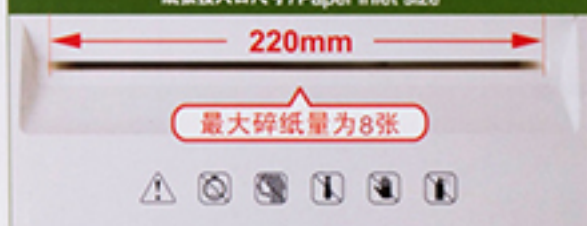

deli 得力

deli得力

deli得力

deli得力

deli得力

碎纸机 No.9951 PAPER SHREDDER

纸张入口尺寸 / Paper inlet size

控制面板 / Control Panel

拉手 / Handle

- 抽屉拉出时机器自动停机保护
Motor will power off while the dust bin is drawn out

可视窗口 / View window

- 透视窗可见纸满便于及时清理
View window will remind you of cleaning the dust bin timely

红外感应 / Infrared sensor

- 红外感应自动进纸
Paper is fed automatically by infrared sensor

货号 ARTICLE	No.9951
电源 POWER SUPPLY	AC220V/50Hz
功率 POWER	130W
碎纸尺寸 PAPER SIZE	4x25mm
碎纸能力 PAPER SHREDDING CAPACITY	8张 70g (A4)
碎纸速度 SHREDDING SPEED	2m/min
入纸口宽度 PAPER ENTRANCE WIDTH	220mm
纸屑桶容量 DUST BIN CAPACITY	16L
机器外形尺寸 MACHINE SIZE	330x220x475mm
净重 NET WEIGHT	6.74kg
毛重 GROSS WEIGHT	8.0kg
外箱体积 VOLUME	410x290x545mm
颜色 COLOR	白色