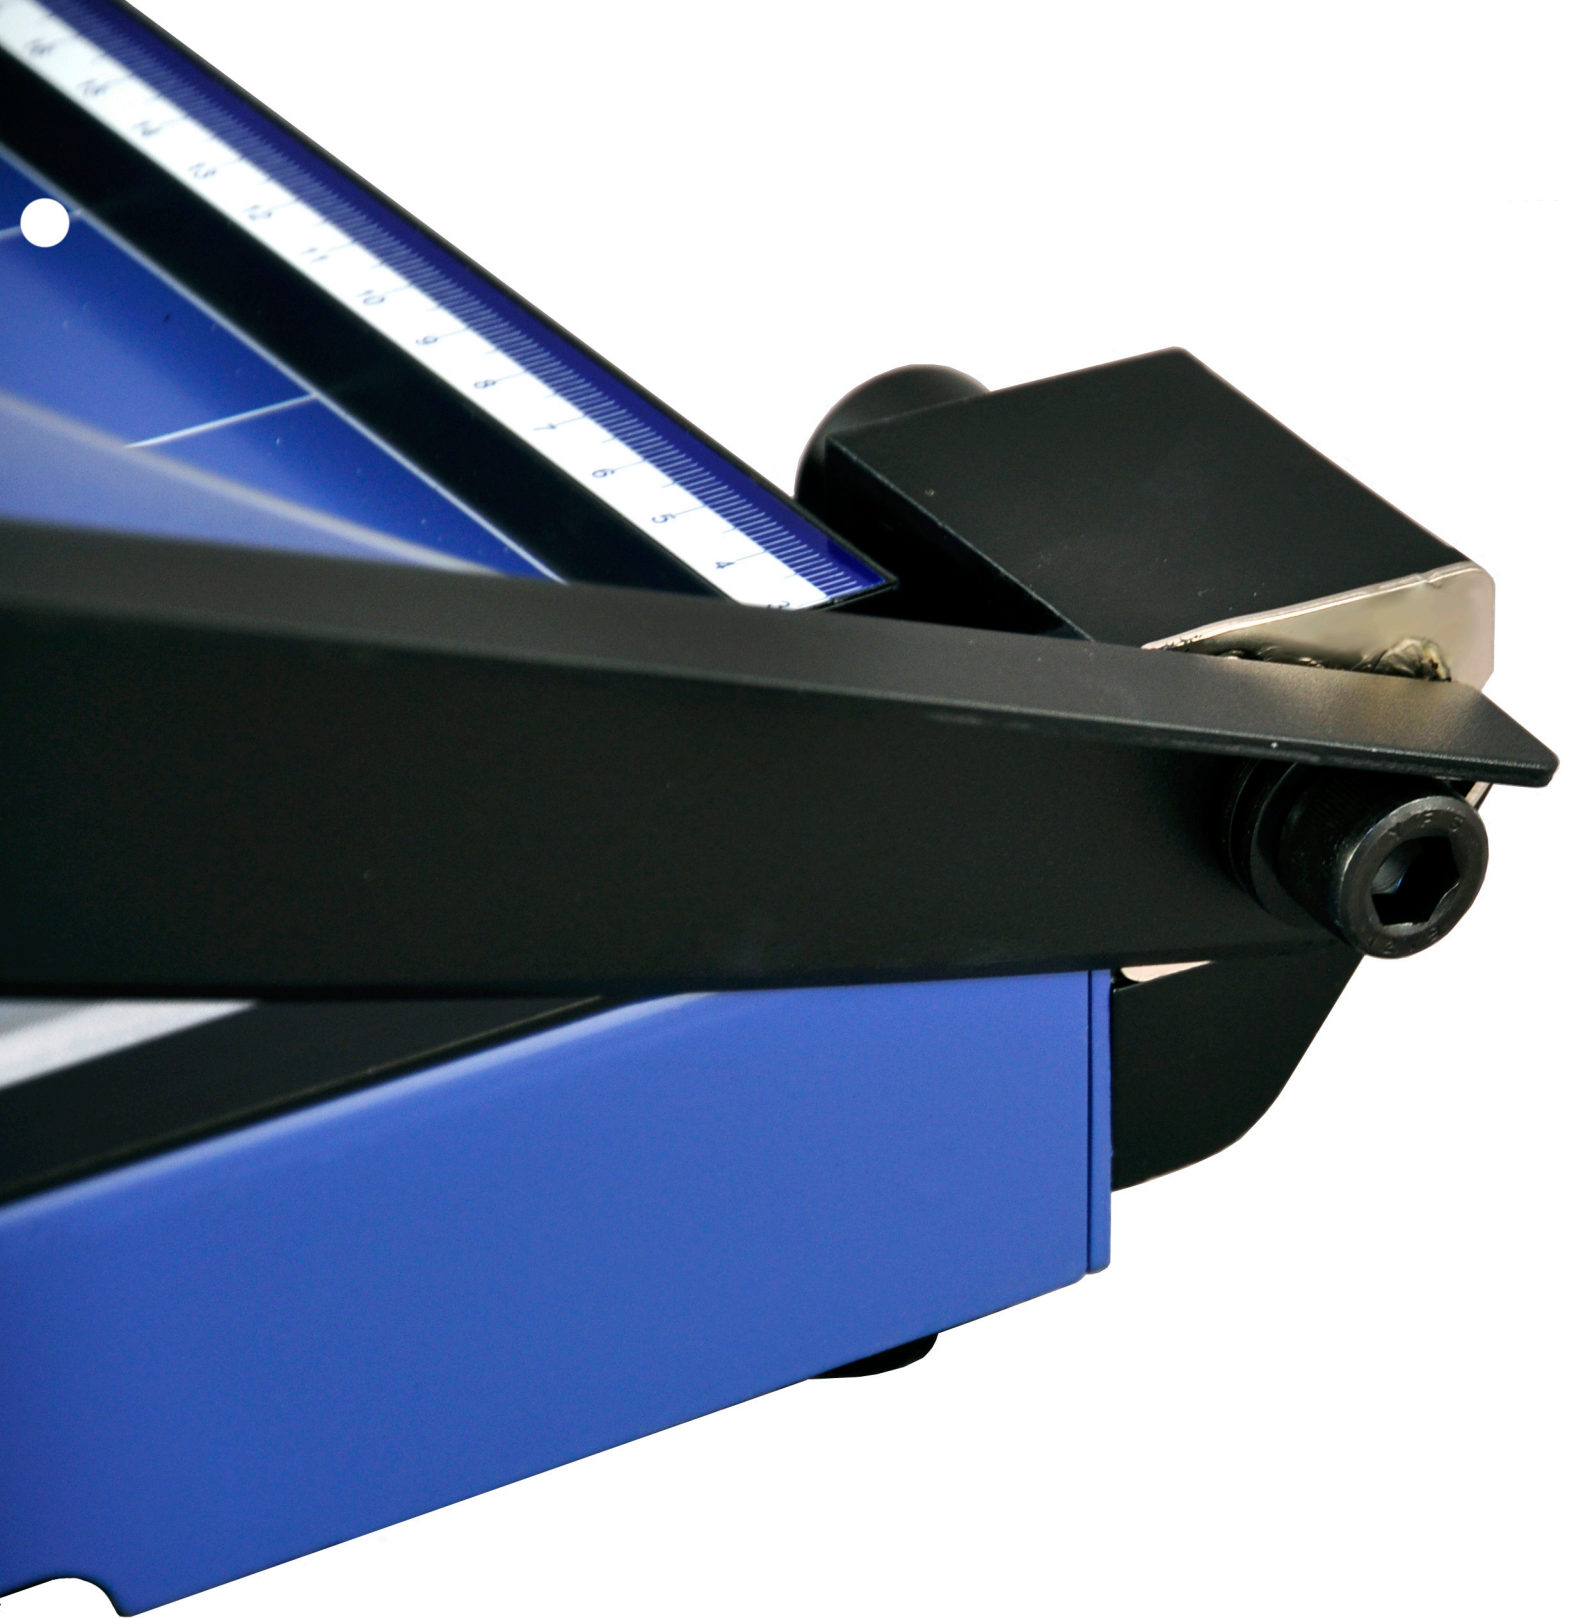

KU-TRIO
3024

WARNING
Read the instructions before using the trimmer.
Do not touch the blade when the trimmer is switched on.
Do not touch the blade when the trimmer is switched off.
Do not touch the blade when the trimmer is switched on.

• Press down the safety shield firmly when cutting.
• Betätigen Sie unten das Sicherheitschild fest beim Schneiden.
• Appuyer fermement sur la barre de sécurité pour couper.
• Al cortar presione firmemente el protector de seguridad.

Model 3024
KUNZI
KUNZI
KUNZI

Model	13024
Cutting Length	392 mm
Cutting Height	2.0 mm
Blade Type	Knife
Clamp	press
Blade Guard	ABS shield
Knife Lock	V
Measuring Scale	mm/inch
Format Indication	A6-B4
Table Size (WxD)	305 x 425 mm
Dimensions (WxDxH)	335 x 480 x 415 mm
Weight (kg)	4.20 kg
Color	Blue