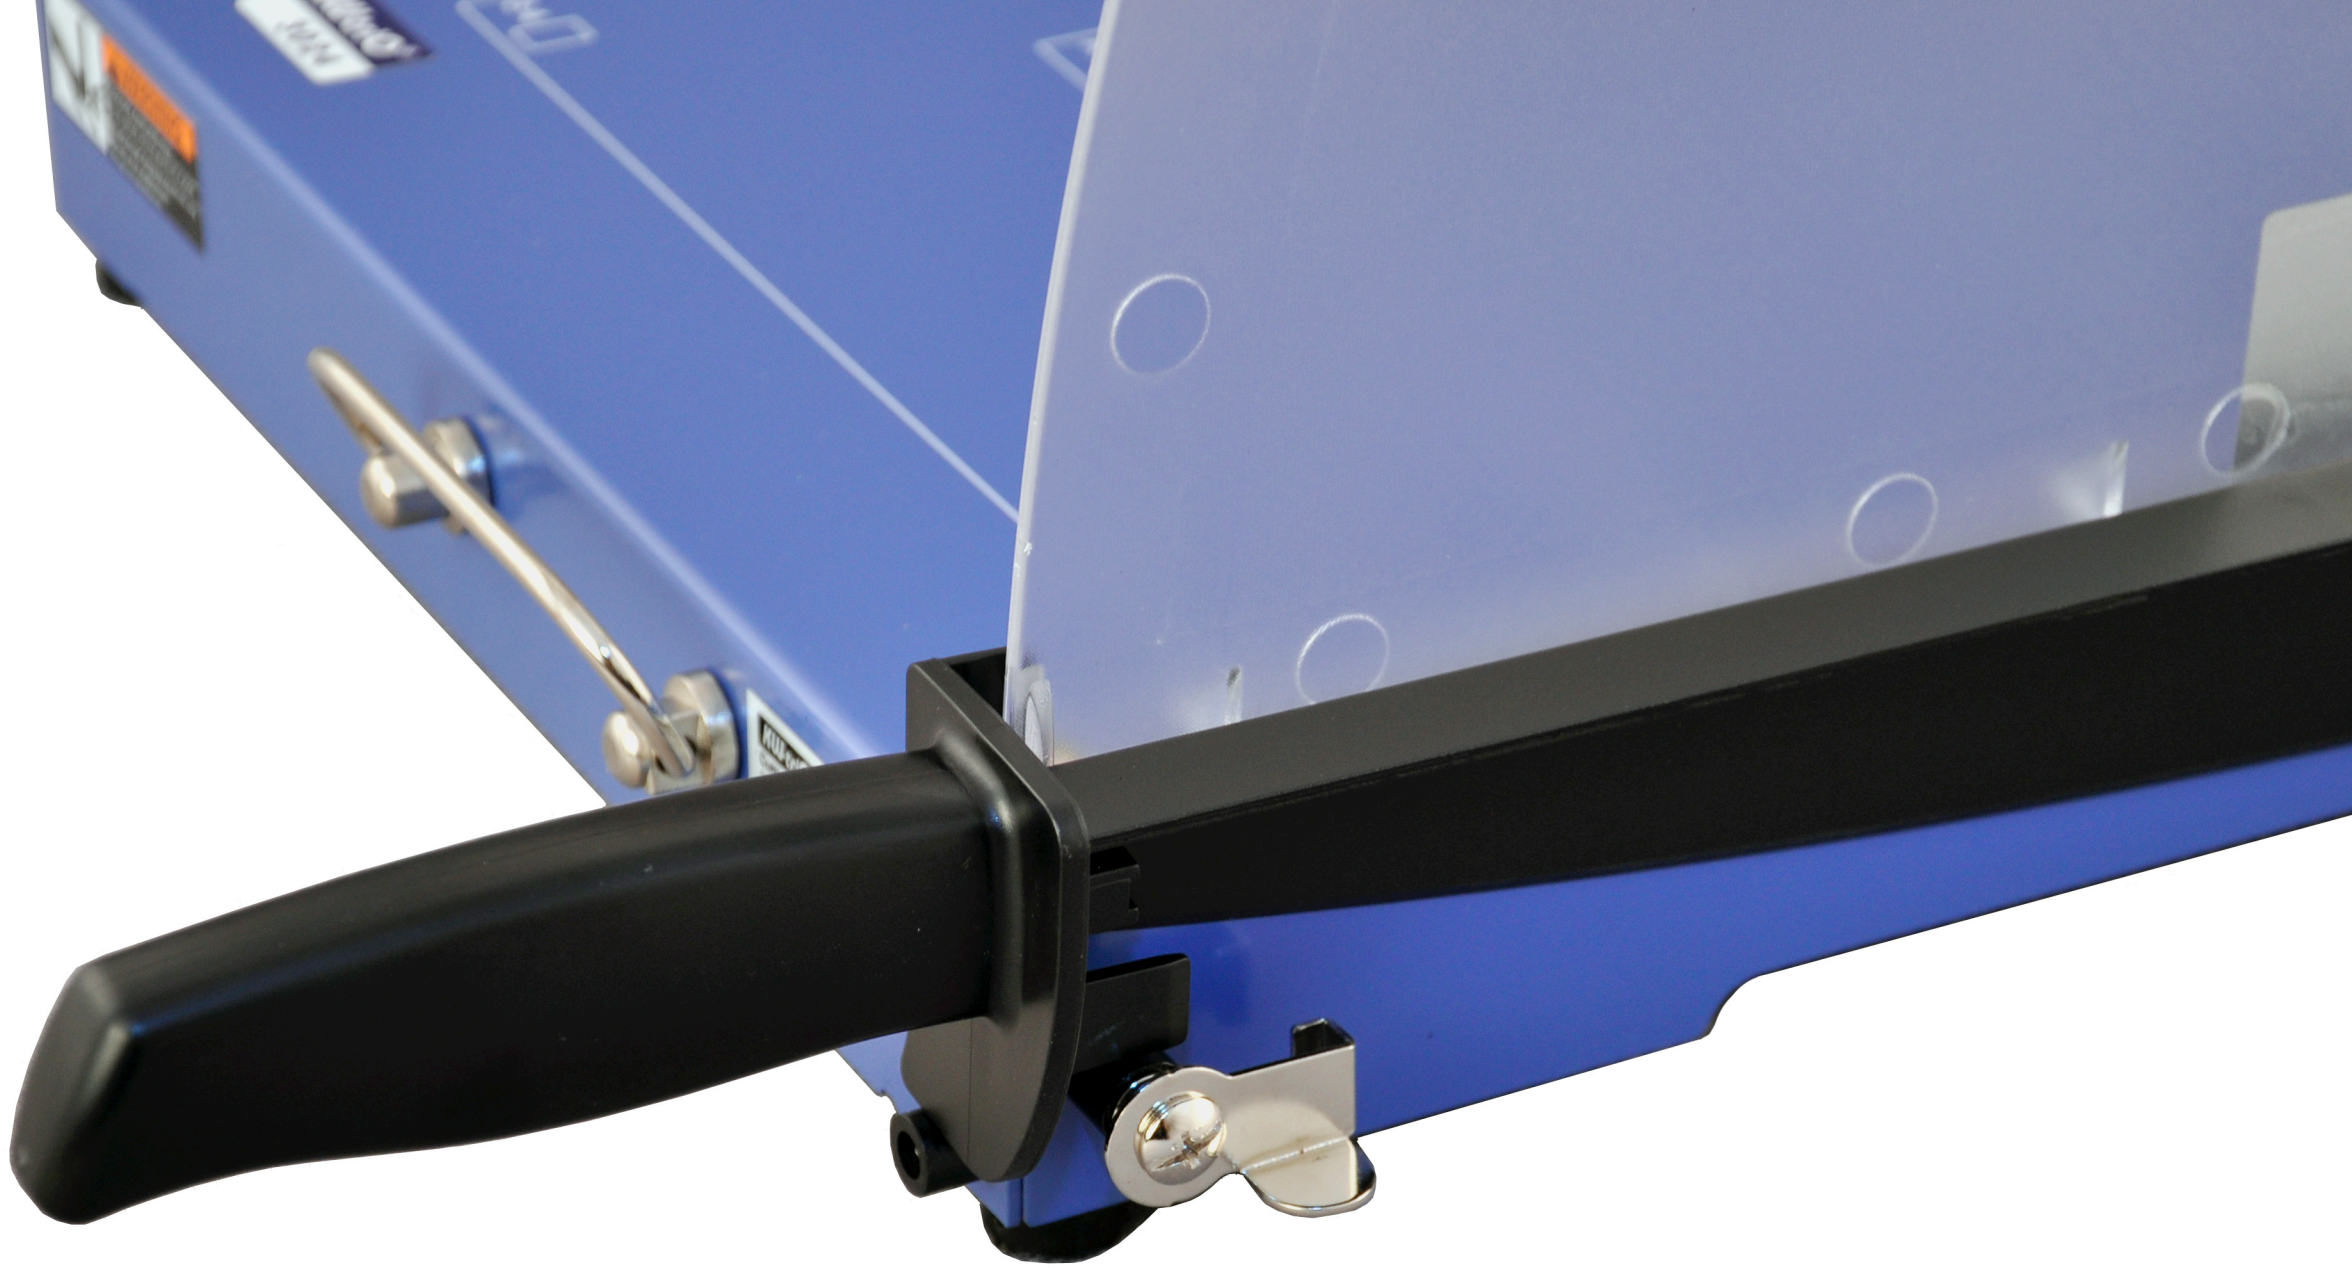

KU-TRIO
3024

WARNING
Read the instructions before using the trimmer.
Do not touch the blade when the trimmer is switched on.
Do not touch the blade when the trimmer is switched off.
Do not touch the blade when the trimmer is switched on.

• Press down the safety shield firmly when cutting.
• Betätigen Sie unten das Sicherheitschild fest beim Schneiden.
• Appuyer fermement sur la barre de sécurité pour couper.
• Al cortar presione firmemente el protector de seguridad.

Model 3024
KUNZI
KUNZI
KUNZI

Model	13024
Cutting Length	392 mm
Cutting Height	2.0 mm
Blade Type	Knife
Clamp	press
Blade Guard	ABS shield
Knife Lock	V
Measuring Scale	mm/inch
Format Indication	A6-B4
Table Size (WxD)	305 x 425 mm
Dimensions (WxDxH)	335 x 480 x 415 mm
Weight (kg)	4.20 kg
Color	Blue