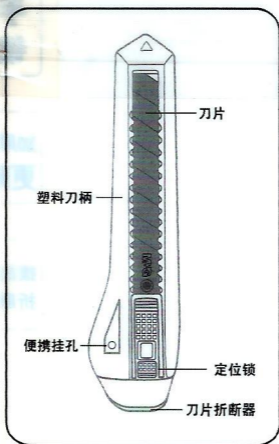

M&G 晨光

UTILITY
KNIFE

普惠型
推锁美工刀

ASSN2240

M&G 晨光

普惠型推锁美工刀

ASSN2240

适用刀片: 100x18x0.5mm