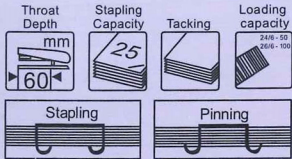

OPAL[®] STAPLER HD-602

AGRAFEUSE
HEFTER
GRAPADORA

EXCELLENT
QUALITY

HD-602

STAPLER

OPAL® HD-602

AGRAFEUSE | HEFTER | GRAPADORA | CUCITRICE
AGRAFADOR | Степлер | STAPLER | ホッチキス | دباسة

PINNING & STAPLING

24/6 OR 26/6 (No. 3 OR 35)

- Quick loading

STAPLER

OPAL® HD-602

No.-24/6 , 26/6

1 Pc.