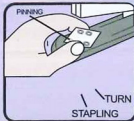

OPAL[®] STAPLER HD-602

AGRAFEUSE
HEFTER
GRAPADORA

EXCELLENT
QUALITY

HD-602

STAPLER

OPAL® HD-602

AGRAFEUSE | HEFTER | GRAPADORA | CUCITRICE
AGRAFADOR | Степлер | STAPLER | ホッチキス | دباسة

PINNING & STAPLING

24/6 OR 26/6 (No. 3 OR 35)

- Quick loading

STAPLER

OPAL® HD-602

No.-24/6 , 26/6

1 Pc.