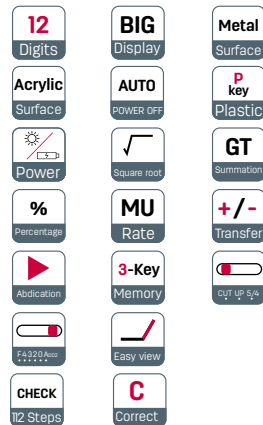

CORE

E1654C

Sales Pack

Inner

Master

REF

NAME

SIZE

N.W.

COLOR

1

10

40

E1654C

112-check Calculator 12-digit Metal

189x147x39mm

212g

●