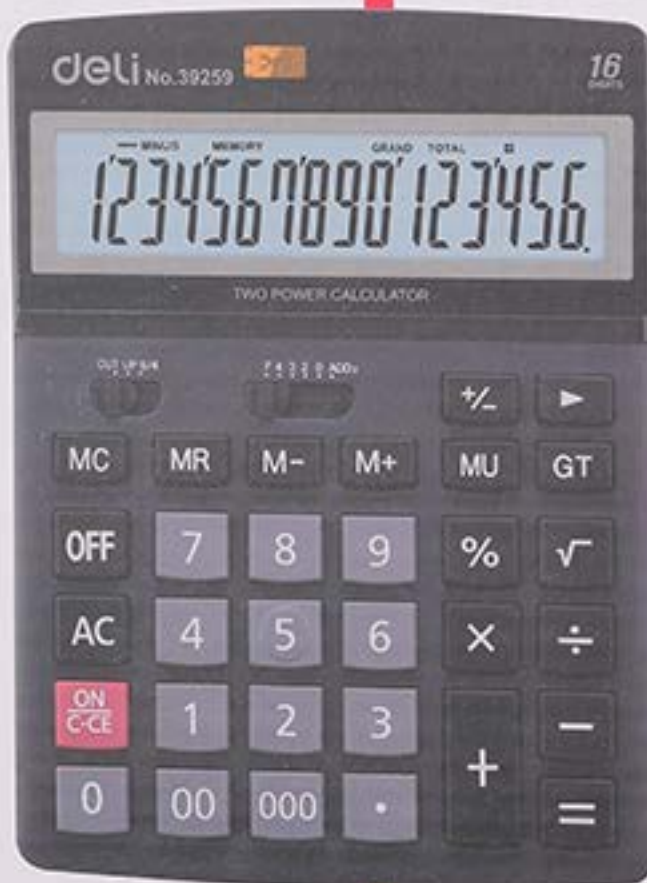

deli

deli

39259 16 DIGITS  
TWO POWER

ERROR

1234567890123456  
1234567890123456

CUT UP 5/4

F 4 3 2 0 ADD<sub>2</sub>

<input type="checkbox"/>	<input type="checkbox"/>	+/-	▶		
MC	MR	M-	M+	MU	GT
OFF	7	8	9	%	√
AC	4	5	6	X	÷
ON C·CE	1	2	3	+	-
0	00	000	.		=

# CALCULATOR

39259

deli

SMART

**16**  
DIGITS

Dual Power

CALCULATOR

deli

39259 16 DIGITS  
TWO POWER

CUT UP 5/4

F 4 3 2 0 ADD<sub>2</sub>

		+/-	▶		
MC	MR	M-	M+	MU	GT
OFF	7	8	9	%	√
AC	4	5	6	x	÷
ON C·CE	1	2	3	+	-
0	00	000	.		=

deli

16 DIGITS  
39259 TWO POWER

ERROR GRAND TOTAL  
1234567890 123456